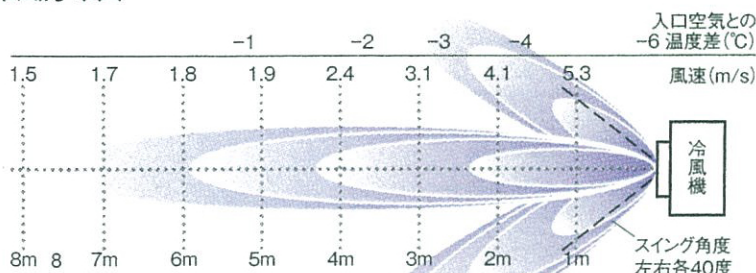

製品コード
No.52000590

標準価格 / オープン価格

RKFシリーズはフロン排出抑制法の対象外です。

●冷風分布図

●寸法図(mm)

電源コード長さ3m

涼風到達7m

収納
カバー