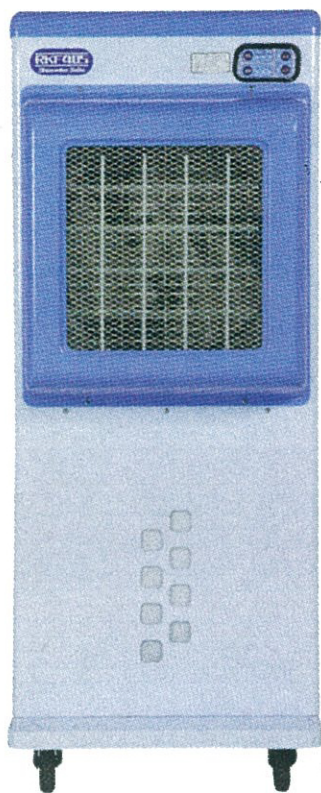

RKF series 気化式冷風機

涼しさを、より広く、より遠くに。充実

人気のスタンダードクラス

RKF-405

アールケーエフ405

2~3人用

消臭
パック
付

50/60Hz
兼用型

製品コード
No.52000590

標準価格 / オープン価格

RKFシリーズはフロン排出抑制法の対象外です。

●冷風分布図

●寸法図(mm)

電源コード長さ3m

涼風到達7m

収納
カバー

RKF405用

50816 110001

オプション

自動給水ボールタップ

50812 150601

仕様

RKF405

冷房能力 ※1 (kW)	50Hz / 60Hz 3.9 / 4.4
寸法 (高さ×幅×奥行)	1,368×562×563
電源	単相100V
消費電力 (W)	175 / 245
風量 ※2 (m ³ /min)	105 (最大) / 116 (最大)
水蒸発量 ※1 (L/h)	5.0 / 5.6
有効貯水量 (L)	50
連続使用時間 ※1 (h)	10.0 / 8.9
給水方式 ※3	タンク貯水式
安全装置	過負荷保護・水切れ検知・モーター過熱保護
運転音 (dB(A))	59 (最大) / 63 (最大)
ファン径 (mm)	400
質量 (kg)	47
風向・風量	左右・上下各40°オートスイング、風量可変