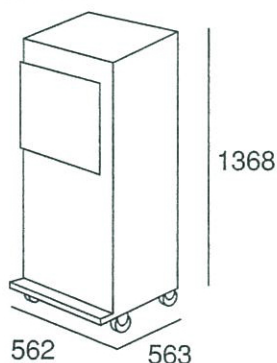

製品コード
No.52000590

標準価格 / オープン価格

RKFシリーズはフロン排出抑制法の対象外です。

●冷風分布図

●寸法図(mm)

電源コード長さ3m

涼風到達7m

収納
カバー