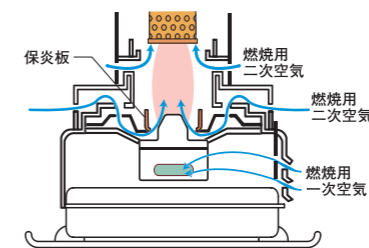

新・2段燃焼構造

保炎板と、2段で空気を取り入れる燃焼構造の採用で、効率よく安定した燃焼を実現します。

二オイの少なさ

消火時に秒速消臭システムがはたらき、火力を落としてバーナを高温にし、二オイの元となる未燃ガスを燃やします。

音を包み込むボックス構造

バーナ部をボックスで包み込むことで、最大燃焼時も45dB※の運転音。さらに、放電音のしないセラミック点火ヒータを採用しています。

※FM-107F、FM-106Fの場合