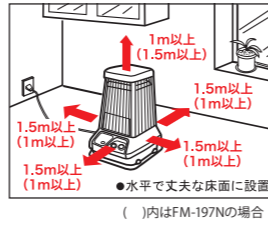

新技術基準の
ポイント

業務用石油ストーブ(本カタログ掲載のFM-107F、FM-106Fの場合)

- 不完全燃焼防止装置の作動強化
燃焼中に一酸化炭素の濃度が基準以上になった場合、自動的に運転を停止します。
- 不完全燃焼防止装置が連続作動した場合の通知機能
連続して4回を上限として不完全燃焼防止装置が作動したときに、連続して作動したことをお知らせします。
- 不完全燃焼を繰り返した場合の再点火防止機能(インターロック)
不完全燃焼通知機能が作動した後、さらに連続して3回を上限として不完全燃焼防止装置が作動すると、通常の操作により再び点火する状態にならないようにします。

- 理・美容院、クリーニング店、はんだ付作業所、メッキ・塗装工場などスプレーや化学薬品を使う場所での使用は避けてください。
- 標高1,000m以上の高地では使用しないでください。

暖房のめやすについて 室内外温度差15℃の「温暖地」(東京、大阪など)を基準にしています。「木造」とは木造戸建住宅、「コンクリート」とはコンクリート集合住宅を指します。いずれも一重窓で断熱材なしの建物です。断熱材が施してある場合は約1.2倍の広さまでがめやすとなります。(一般社団法人日本ガス石油機器工業会の自主基準によります)