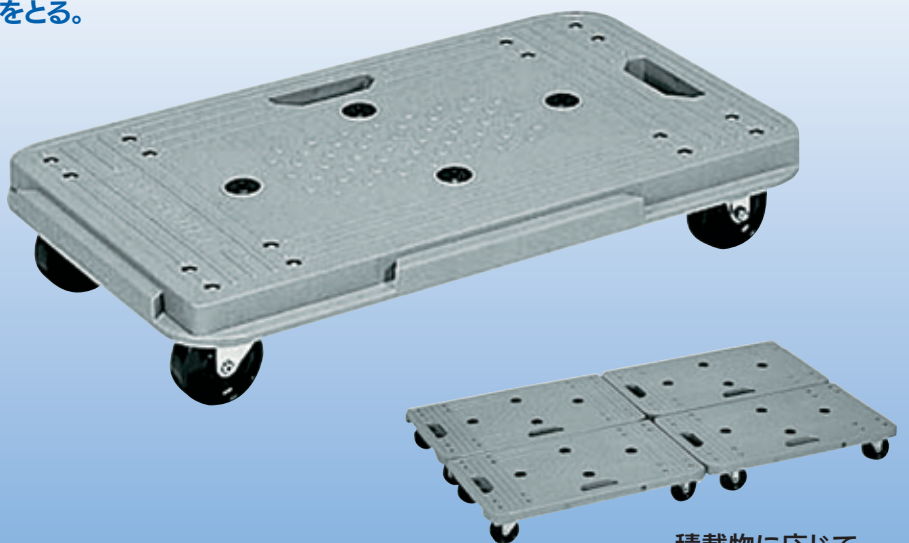

# システム台車

積載物にあわせて自由な組合せが可能。

システム台車 × 2  
 単管パイプ 1.5m × 2  
 単管パイプ 1.0m × 4  
 ※単管はセットになっておりません。  
 別途ご注文ください。

品名	システム台車
車幅	700・850・1,000mm
車長	1,000～4,000mm
質量	12.0kg/1 フレーム
許容荷重	800kg/2 フレーム
	1,200kg/3 フレーム
	1,600kg/4 フレーム

台車系

# プラ台車

軽量なのに耐荷重がなんと 200kg

- 大きな台車は便利だけど、収納に場所をとる。  
そんな悩みをズバリ解消!!
- 400mm幅、4輪キャスターで  
狭い通路をラクラク通過
- 取っ手穴付で持ち運び簡単

積載物に応じて  
連結も可能です

品名	外形寸法			質量	許容荷重
	幅	長さ	高さ		
	mm	mm	mm	kg	kN(kgf)
プラ台車	400	680	128	4.0	1.96 (200)

## ■ 多目的台車