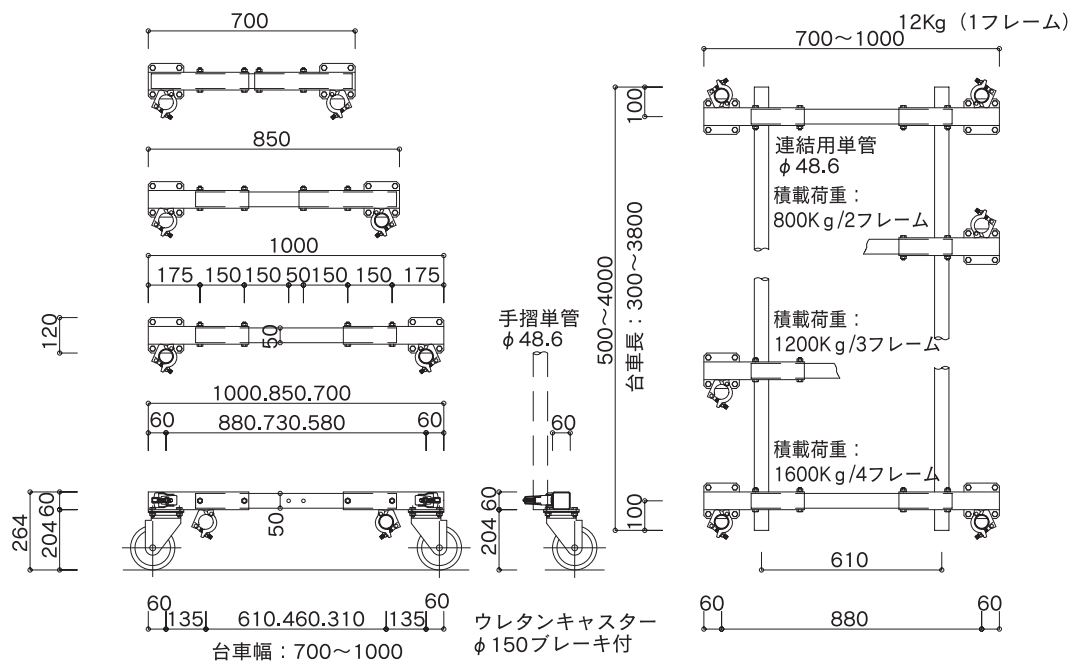

# システム台車

積載物にあわせて自由な組合せが可能。

システム台車 × 2  
 単管パイプ 1.5m × 2  
 単管パイプ 1.0m × 4  
 ※単管はセットになっておりません。  
 別途ご注文ください。

品名	システム台車
車幅	700・850・1,000mm
車長	1,000～4,000mm
質量	12.0kg/1 フレーム
許容荷重	800kg/2 フレーム
	1,200kg/3 フレーム
	1,600kg/4 フレーム

# プラ台車

軽量なのに耐荷重がなんと 200kg

- 大きな台車は便利だけど、収納に場所をとる。  
そんな悩みをズバリ解消!!
- 400mm幅、4輪キャスターで  
狭い通路をラクラク通過
- 取っ手穴付で持ち運び簡単

積載物に応じて  
連結も可能です

品名	外形寸法			質量	許容荷重
	幅	長さ	高さ		
	mm	mm	mm	kg	kN(kgf)
プラ台車	400	680	128	4.0	1.96 (200)

## ■ システム台車