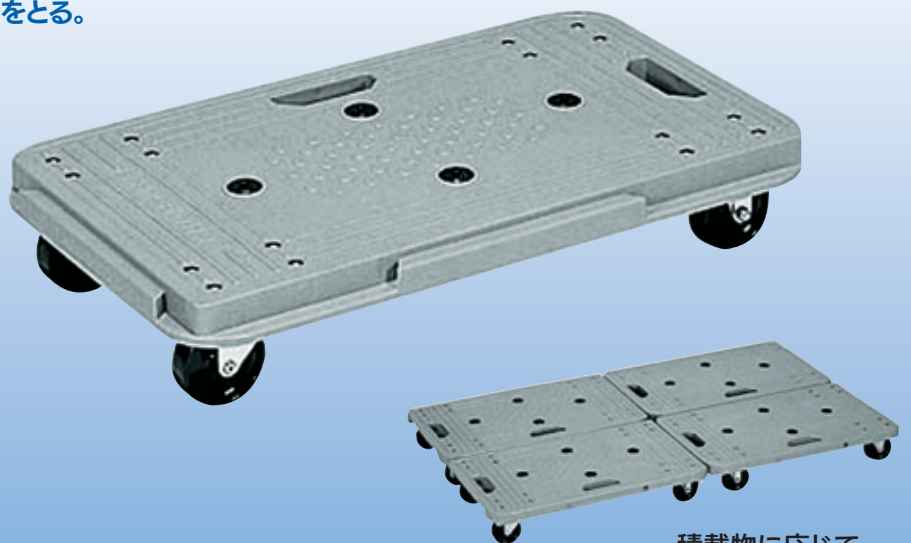

システム台車

積載物にあわせて自由な組合せが可能。

システム台車 × 2
 単管パイプ 1.5m × 2
 単管パイプ 1.0m × 4
 ※単管はセットになっておりません。
 別途ご注文ください。

品名	システム台車
車幅	700・850・1,000mm
車長	1,000 ~ 4,000mm
質量	12.0kg/1 フレーム
許容荷重	800kg/2 フレーム
	1,200kg/3 フレーム
	1,600kg/4 フレーム

台車系

プラ台車

軽量なのに耐荷重がなんと 200kg

- 大きな台車は便利だけど、収納に場所をとる。
そんな悩みをズバリ解消!!
- 400mm幅、4輪キャスターで
狭い通路をラクラク通過
- 取っ手穴付で持ち運び簡単

品名	外形寸法			質量	許容荷重
	幅	長さ	高さ		
	mm	mm	mm	kg	kN(kgf)
プラ台車	400	680	128	4.0	1.96 (200)

積載物に応じて
連結も可能です