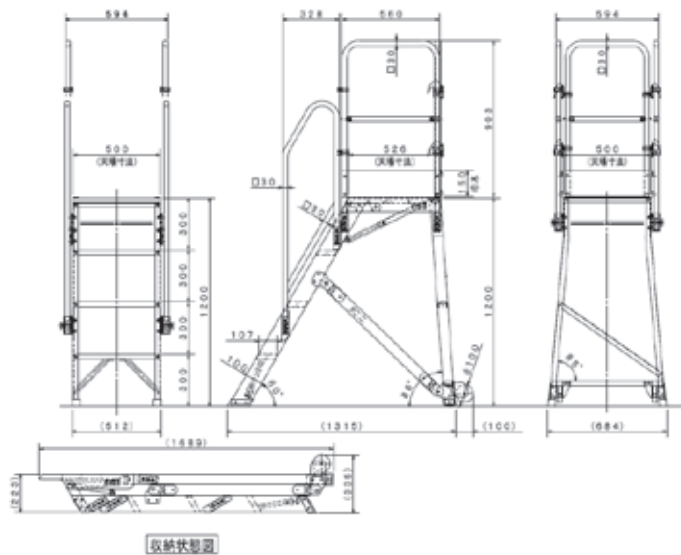

ライトステップ

足場・作業台系

壁際の作業に、昇降設備に。
手摺付多機能作業台。

9 尺

フラットになるので収納スペースをムダにしません！

移動は背面キャスターでラクラク！

背面キャスター（φ 100）

トラックの昇降にも！（写真は3尺です）

品名	型式	天板寸法		天板高さ	踏棧幅	設置寸法			設置時壁面距離		収納寸法			質量	許容荷重
		幅	長さ			正面幅	背面幅	長さ	正面	側面	幅	長さ	高さ		
		mm	mm			mm	mm	mm	mm	mm	mm	mm	mm		
ライトステップ	3 尺	500	526	900	107	512	631	1,219	172	63	631	1,389	24	1.17 (120)	
	4 尺			1,200			684	1,415	193	89	684	1,689	26		
	5 尺			1,500			736	1,607	214	116	736	1,989	29		
	6 尺			1,800			789	1,801	235	142	789	2,290	30		
	7 尺			2,100			841	1,995	256	168	841	2,632	34		
	9尺(アウトリガー付)			2,700			946 ~ 1,931	2,384	298	224 ~ 716	946	3,328	44		

■ ライトステップ

3尺

4尺

5尺

6尺