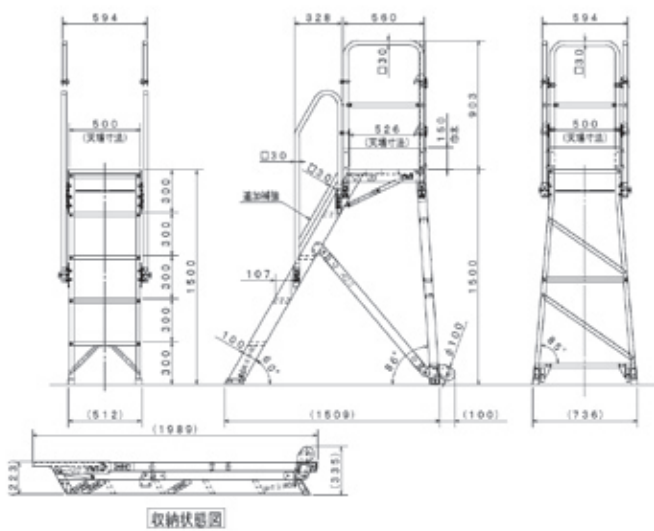

ライトステップ

足場・作業台系

壁際の作業に、昇降設備に。
手摺付多機能作業台。

9 尺

フラットになるので収納スペースをムダにしません！

移動は背面キャスターでラクラク！

背面キャスター（φ 100）

トラックの昇降にも！（写真は3尺です）

品名	型式	天板寸法		天板高さ	踏棧幅	設置寸法			設置時壁面距離		収納寸法			質量	許容荷重
		幅	長さ			正面幅	背面幅	長さ	正面	側面	幅	長さ	高さ		
		mm	mm			mm	mm	mm	mm	mm	mm	mm	mm		
ライトステップ	3 尺	500	526	900	107	512	631	1,219	172	63	631	1,389	24	1.17 (120)	
	4 尺			1,200			684	1,415	193	89	684	1,689	26		
	5 尺			1,500			736	1,607	214	116	736	1,989	29		
	6 尺			1,800			789	1,801	235	142	789	2,290	30		
	7 尺			2,100			841	1,995	256	168	841	2,632	34		
	9尺(アウトリガー付)			2,700			946 ~ 1,931	2,384	298	224 ~ 716	946	3,328	44		

■ ライトステップ

3尺

4尺

5尺

6尺