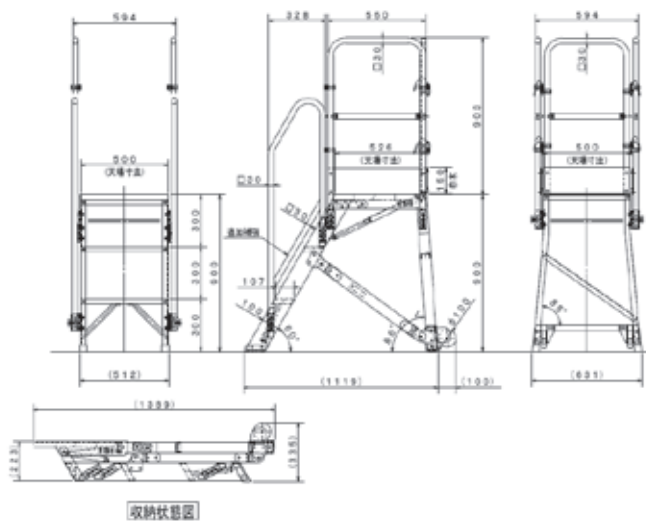

ライトステップ

足場・作業台系

壁際の作業に、昇降設備に。
手摺付多機能作業台。

9 尺

フラットになるので収納スペースをムダにしません！

移動は背面キャスターでラクラク！

背面キャスター（φ 100）

トラックの昇降にも！（写真は3尺です）

品名	型式	天板寸法		天板高さ	踏棧幅	設置寸法			設置時壁面距離		収納寸法			質量	許容荷重
		幅	長さ			正面幅	背面幅	長さ	正面	側面	幅	長さ	高さ		
		mm	mm			mm	mm	mm	mm	mm	mm	mm	mm		
ライトステップ	3 尺	500	526	900	107	512	631	1,219	172	63	631	1,389	24	1.17 (120)	
	4 尺			1,200			684	1,415	193	89	684	1,689	26		
	5 尺			1,500			736	1,607	214	116	736	1,989	29		
	6 尺			1,800			789	1,801	235	142	789	2,290	30		
	7 尺			2,100			841	1,995	256	168	841	2,632	34		
	9尺(アウトリガー付)			2,700			946 ~ 1,931	2,384	298	224 ~ 716	946	3,328	44		

■ ライトステップ

3尺

4尺

5尺

6尺