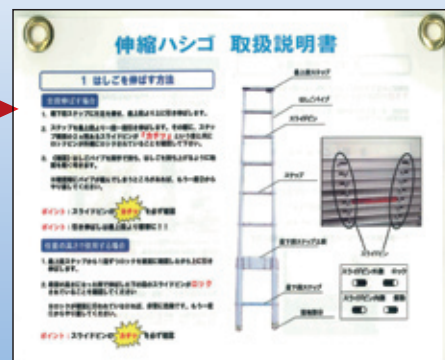

伸縮ハシゴ

機番管理商品

昇降系

- コンパクトに収納でき、乗用車でも積み込み可能!
- 階段や、狭い場所へも持ち込みできます!
- 収納・持ち運びに便利な伸縮タイプ!
- 任意の高さで使用が可能!

収納状態

自在脚

360°向きを変えられる自在脚タイプ。

- 機番管理しております

最下段の踏棧裏に取付け

取扱注意看板をつけて出庫いたします。

立てかけ
75度

使用可

吊り下げ

使用不可

水平架てい

使用不可