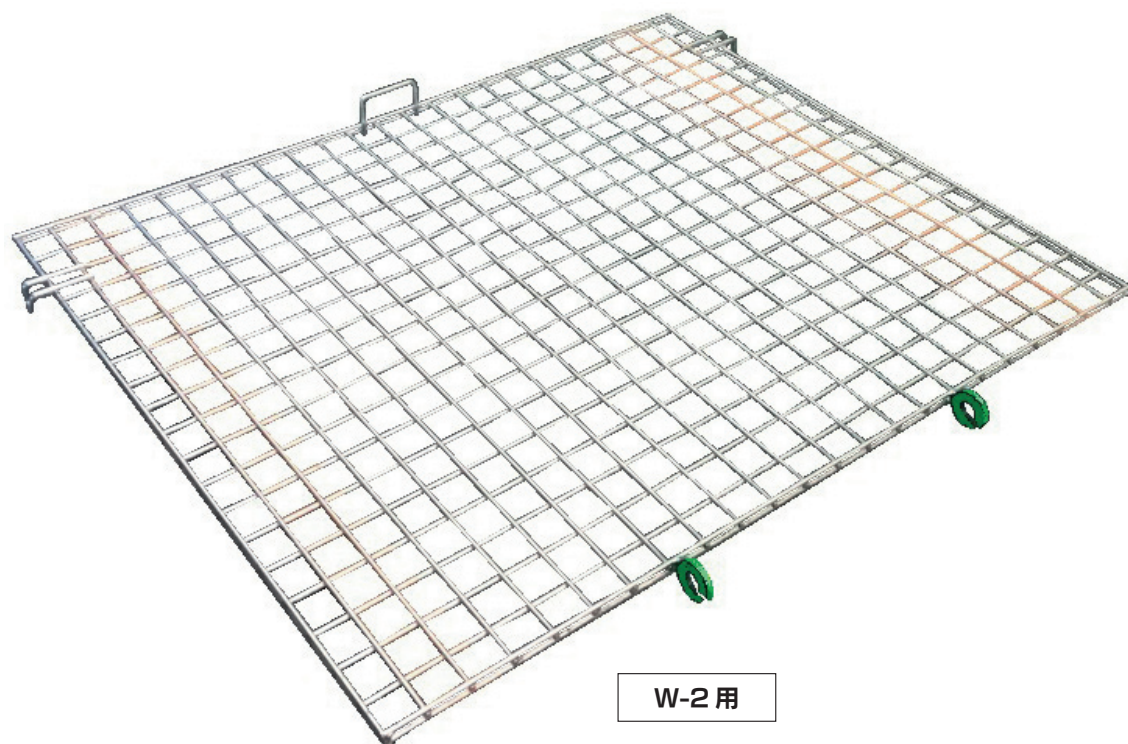

メッシュパレット用脱着式蓋

当社保有のメッシュパレットに対応
特別な工具不要で簡単に取付できます

台車系

品名	対応機種	幅	長さ	金具着色
		mm		
メッシュパレット用 脱着式蓋	W-1	945	750	青
	W-2	1,145	950	緑
	SC-2	845	600	黄

装着状態 (W-1)

脱着簡単！専門工具は不要です。