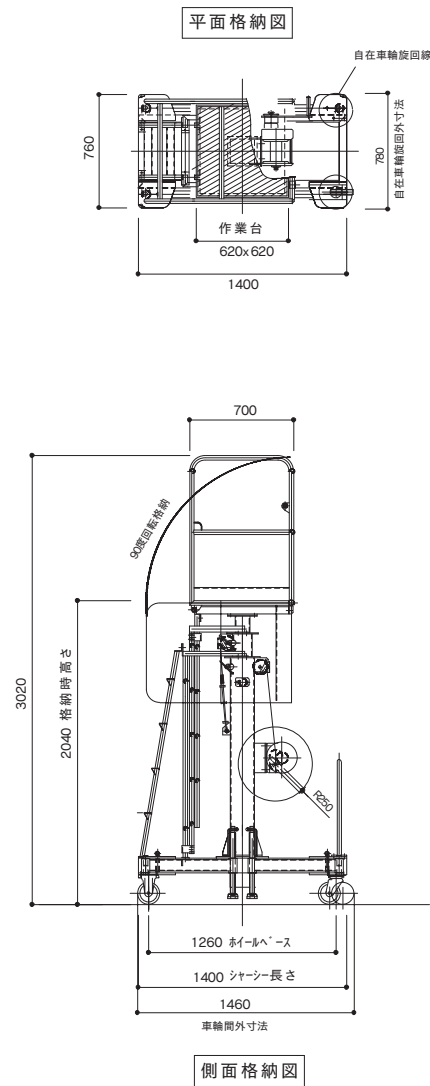

# リフティー 65F

機番管理商品

足場・作業台系

作業床の高さは最高 **4.5m**。  
 アップスターでは届かない高所作業に。

セーフティーロックを締めることにより、万一ワイヤーが切断されても急落下の心配がありません。

昇降方法は手動式ウインチ。

●機番管理

機番プレート取付位置

拡大写真

品名	型式	作業床寸法		作業床高さ	設置寸法		収納寸法			質量	許容荷重
		幅	長さ		幅	長さ	幅	長さ	高さ		
		mm	mm	mm	mm	mm	mm	mm	mm		
リフティー	LF-65F	620	620	2,000 ~ 4,500	1,770	1,770	760	1,400	2,040	215	1.27 (130)

## ■ リフティー 65F

リフティー 65F 仕様表

積載荷重	130kg
作業台寸法	620×620mm
作業台揚程	2000～4500mm
手摺枠外寸法	700×700×1000Hmm
巻き上げ方式	手動式ウインチ、ワイヤー
ウインチ	手動式ウインチ500kg
ワイヤー	SUSφ8×2本
移動方法	手押し式
格納寸法	760W×1400L×2040Hmm
アウトリガー張出寸法	1770×1770mm
自重	215kg