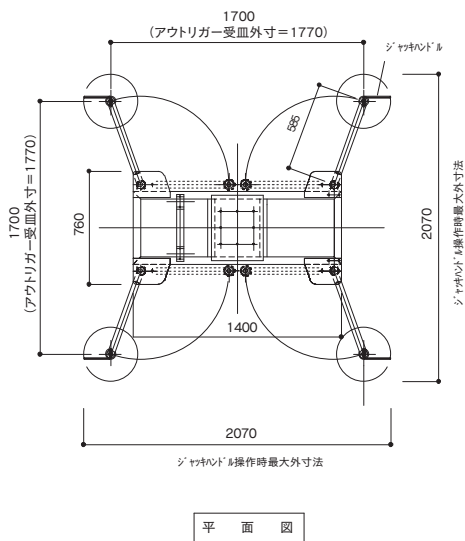

# リフティー 65F

機番管理商品

足場・作業台系

作業床の高さは最高 **4.5m**。  
 アップスターでは届かない高所作業に。

セーフティーロックを締めることにより、万一ワイヤーが切断されても急落下の心配がありません。

昇降方法は手動式ウインチ。

●機番管理

機番プレート取付位置

拡大写真

品名	型式	作業床寸法		作業床高さ	設置寸法		収納寸法			質量	許容荷重
		幅	長さ		幅	長さ	幅	長さ	高さ		
		mm	mm	mm	mm	mm	mm	mm	mm		
リフティー	LF-65F	620	620	2,000 ~ 4,500	1,770	1,770	760	1,400	2,040	215	1.27 (130)

## ■ リフティー 65F

リフティー 65F 仕様表

積載荷重	130kg
作業台寸法	620×620mm
作業台揚程	2000～4500mm
手摺枠外寸法	700×700×1000Hmm
巻き上げ方式	手動式ウインチ、ワイヤー
ウインチ	手動式ウインチ500kg
ワイヤー	SUSφ8×2本
移動方法	手押し式
格納寸法	760W×1400L×2040Hmm
アウトリガー張出寸法	1770×1770mm
自重	215kg