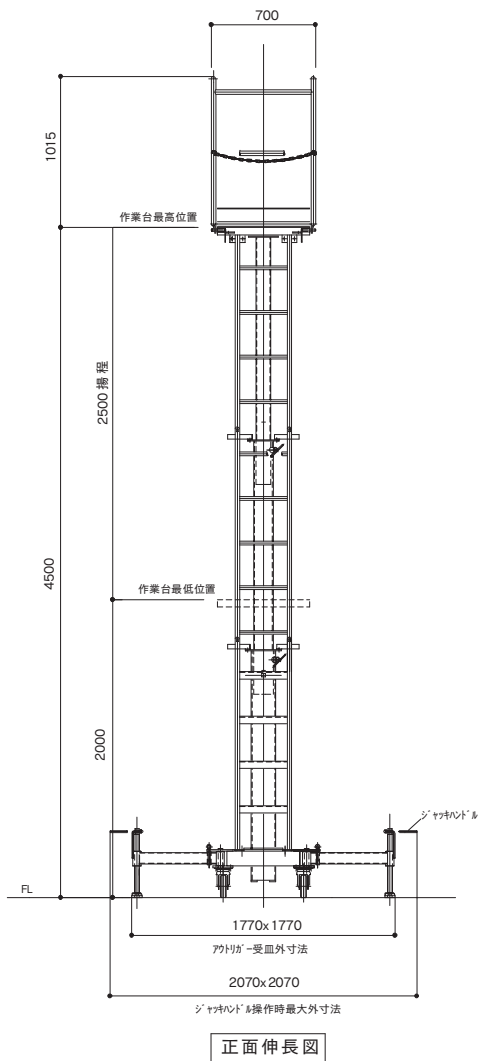

# リフティー 65F

機番管理商品

足場・作業台系

作業床の高さは最高 **4.5m**。  
 アップスターでは届かない高所作業に。

セーフティーロックを締めることにより、万一ワイヤーが切断されても急落下の心配がありません。

昇降方法は手動式ウインチ。

●機番管理

機番プレート取付位置

拡大写真

品名	型式	作業床寸法		作業床高さ	設置寸法		収納寸法			質量	許容荷重
		幅	長さ		幅	長さ	幅	長さ	高さ		
		mm	mm	mm	mm	mm	mm	mm	mm		
リフティー	LF-65F	620	620	2,000 ~ 4,500	1,770	1,770	760	1,400	2,040	215	1.27 (130)

## ■ リフティー 65F

リフティー 65F 仕様表

積載荷重	130kg
作業台寸法	620×620mm
作業台揚程	2000～4500mm
手摺枠外寸法	700×700×1000Hmm
巻き上げ方式	手動式ウインチ、ワイヤー
ウインチ	手動式ウインチ500kg
ワイヤー	SUSφ8×2本
移動方法	手押し式
格納寸法	760W×1400L×2040Hmm
アウトリガー張出寸法	1770×1770mm
自重	215kg