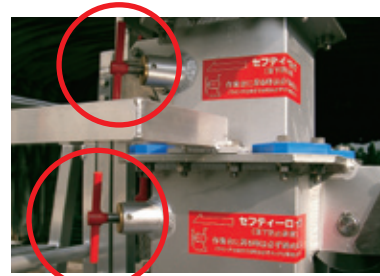

# リフティー 65F

機番管理商品

足場・作業台系

作業床の高さは最高 **4.5m**。  
 アップスターでは届かない高所作業に。

セーフティーロックを締めることにより、万一ワイヤーが切断されても急落下の心配がありません。

昇降方法は手動式ウインチ。

●機番管理

機番プレート取付位置