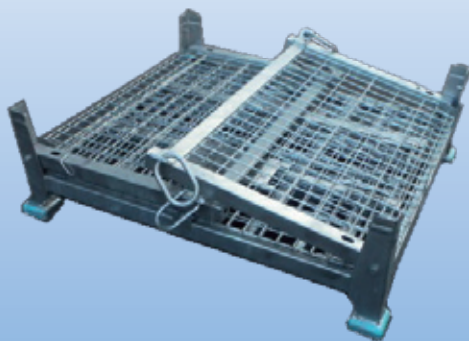

コンボキシイ キャスター無

機番管理商品

クレーン吊り可能なメッシュボックスパレット。
積載荷重・吊り荷重が 1.5 t !

- 吊り角度 60°以下（ワイヤー長 2 m以上）で吊り上げてください。
- 吊り上げは必ず 4 点吊りにて行い、2 点吊りはしないでください。
- キャスターはついておりません。

折りたたみ式で工具を使わず簡単に組み立て解体ができ、保管スペースを有効に活用できます。
(8 段まで段積み可能)

重量物を収納した状態でも段積みできます。
(4 段まで段積み可能)

※商品を入れた状態での返却はご遠慮ください。

品名	型式	外形寸法			パレット内寸法			メッシュ		質量	許容荷重
		幅	長さ	高さ	幅	長さ	高さ	線径	ピッチ		
		mm	mm	mm	mm	mm	mm	mm	mm		
コンボキシイ	HPA-03	1,234	1,084	900	1,105	947	683	6	50 × 100	103	14.7(1.5t)