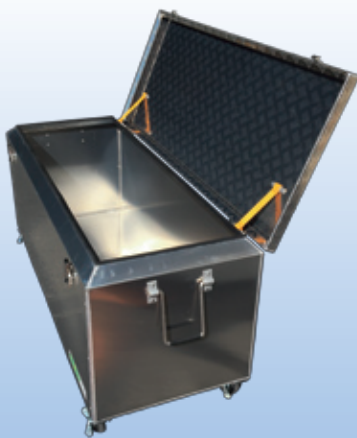

アルミ製保管運搬用収納ボックス

- 大切な工具、部品を雨やほこりなどから守ります
- 移動に便利な車輪付(ストッパー有)

台車系

上部全面が開閉します。工具や部品などスッキリ収納できます。

取手及び金具類は頑丈なステンレス製。鍵の取付けが可能ですので、盗難防止にも効果あり。(鍵はお客様にてご用意ください)

Φ75自在ストッパー付車輪で、楽に移動できます。

品名	型式	幅	長さ	高さ	質量
		mm	mm	mm	kg
エコックストッカー	ES-125	500	1,250	485	18.7