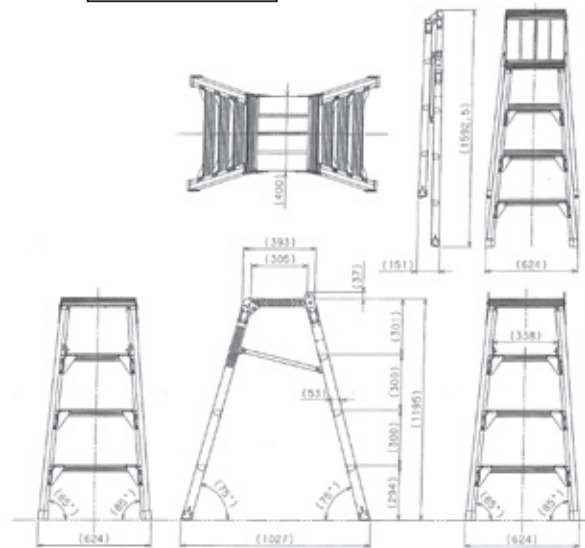

# マイテイステップ BSS シリーズ

仙 盛 い 戸 宇 浦 川 相  
名 金 掛 大 枚 神 広 福

認定

コンパクトながら、安心の大型天板仕様。  
ワンタッチで組立・収納。  
軽量コンパクト設計。

BSSF6W

片手で持ち運びできる  
軽量&コンパクトサイズ

BSS120W

品名	型式	天板寸法		天板高さ	伸縮 ピッチ	踏棧幅	設置寸法		収納寸法			質量	許容荷重
		幅	長さ				幅	長さ	幅	長さ	高さ		
		mm	mm										
マイテイステップ BSS シリーズ	BSSF6W	500	600	600	—	43	616	1,033	615	1,300	120	8.1	1.47 (150)
	BSS120W			925 ~ 1,238	25		680 ~ 737	1,201 ~ 1,368	680	1,685	12.6		

## ■ マイティステップ・ミニ

BSR60

BSR90

BSR120