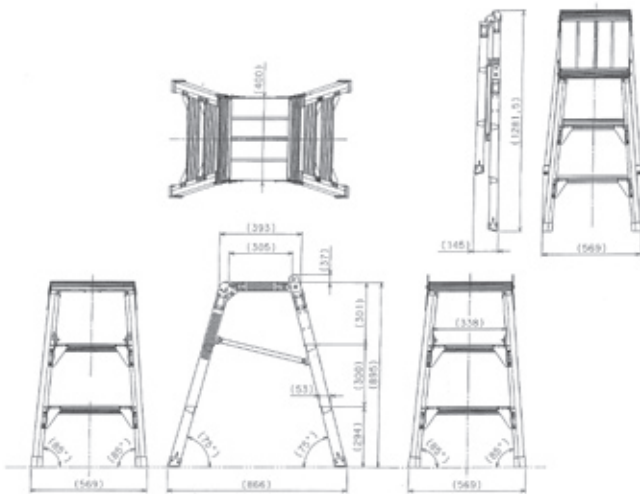

■ マイティステップ・ミニ

BSR60

BSR90

■ マイティステップ BSS

BSSF6W