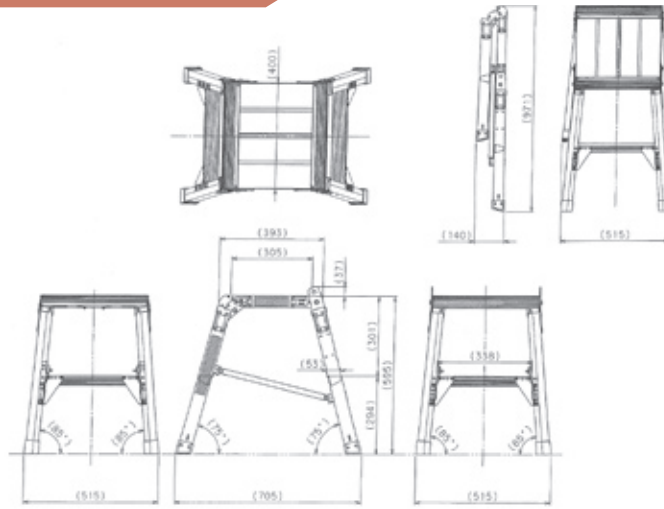

■ マイティステップ・ミニ

BSR60