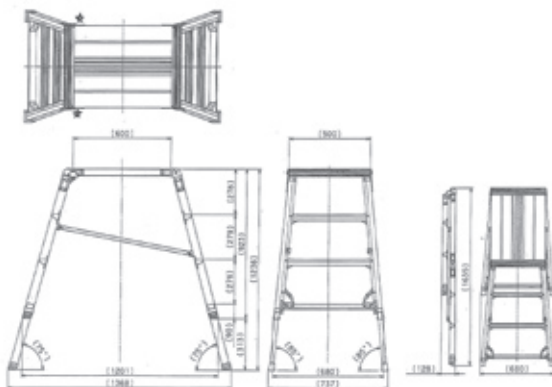

■ マイティステップ BSS

BSS120W