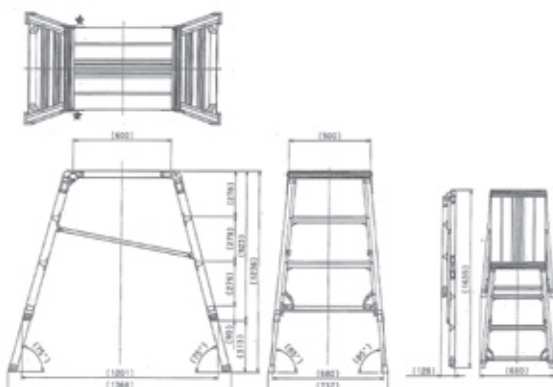

マイテイステップ・ミニ

仙 盛 い 戸 宇 浦 川 相
名 金 掛 大 枚 神 広 福

単品承認

ワンタッチで組立・収納。
コンパクトながら、しっかり足場を確保。

足場・作業台系

品名	型式	天板寸法		天板高さ	踏棧幅	設置寸法		収納寸法			質量	許容荷重
		幅	長さ			幅	長さ	幅	長さ	高さ		
		mm	mm									
マイテイステップ・ミニ	BSR60	400	305	595	53	515	705	515	971	140	6.0	1.56 (160)
	BSR90			895		866	569	1,282	145	7.4		
	BSR120			1,195		1,027	624	1,593	151	8.9		

マイテイステップ BSS シリーズ

仙 盛 い 戸 宇 浦 川 相
名 金 掛 大 枚 神 広 福

認定

コンパクトながら、安心の大型天板仕様。
ワンタッチで組立・収納。
軽量コンパクト設計。

BSSF6W

片手で持ち運びできる
軽量&コンパクトサイズ

BSS120W

品名	型式	天板寸法		天板高さ	伸縮ピッチ	踏棧幅	設置寸法		収納寸法			質量	許容荷重
		幅	長さ				幅	長さ	幅	長さ	高さ		
		mm	mm										
マイテイステップ BSS シリーズ	BSSF6W	500	600	600	—	43	616	1,033	615	1,300	120	8.1	1.47 (150)
	BSS120W			925 ~ 1,238	25		680 ~ 737	1,201 ~ 1,368	680	1,685	12.6		

■ マイティステップ・ミニ

BSR60

BSR90

BSR120

■ マイティステップ BSS

BSS120W

BSSF6W