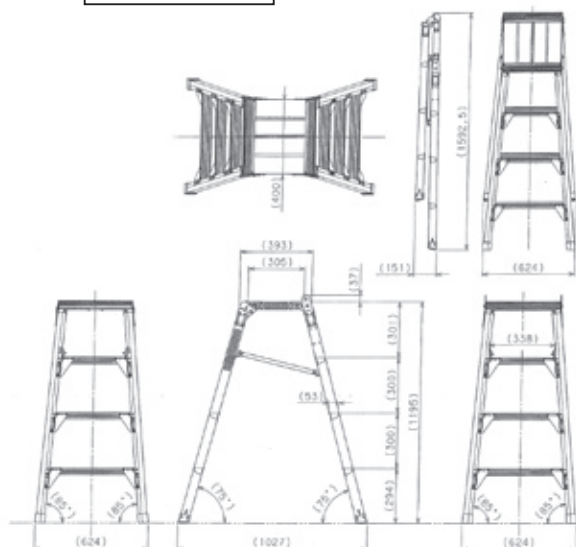

マイテイステップ・ミニ

仙 盛 い 戸 宇 浦 川 相
名 金 掛 大 枚 神 広 福

単品承認

ワンタッチで組立・収納。
コンパクトながら、しっかり足場を確保。

足場・作業台系

品名	型式	天板寸法		天板高さ	踏棧幅	設置寸法		収納寸法			質量	許容荷重
		幅	長さ			幅	長さ	幅	長さ	高さ		
		mm	mm									
マイテイステップ・ミニ	BSR60	400	305	595	53	515	705	515	971	140	6.0	1.56 (160)
	BSR90			895		866	569	1,282	145	7.4		
	BSR120			1,195		1,027	624	1,593	151	8.9		

マイテイステップ BSS シリーズ

仙 盛 い 戸 宇 浦 川 相
名 金 掛 大 枚 神 広 福

認定

コンパクトながら、安心の大型天板仕様。
ワンタッチで組立・収納。
軽量コンパクト設計。

BSSF6W

片手で持ち運びできる
軽量&コンパクトサイズ

BSS120W

品名	型式	天板寸法		天板高さ	伸縮ピッチ	踏棧幅	設置寸法		収納寸法			質量	許容荷重
		幅	長さ				幅	長さ	幅	長さ	高さ		
		mm	mm										
マイテイステップ BSS シリーズ	BSSF6W	500	600	600	—	43	616	1,033	615	1,300	120	8.1	1.47 (150)
	BSS120W			925 ~ 1,238	25		680 ~ 737	1,201 ~ 1,368	680	1,685	12.6		

■ マイティステップ・ミニ

BSR60

BSR90

BSR120

■ マイティステップ BSS

BSS120W

BSSF6W