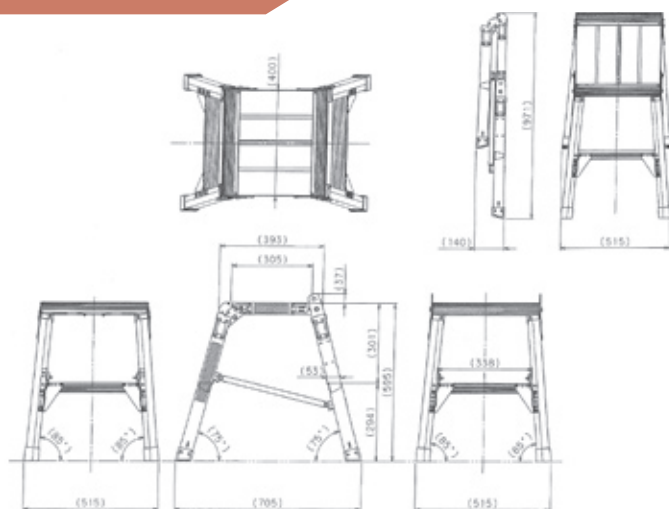

■ マイティステップ・ミニ

BSR60