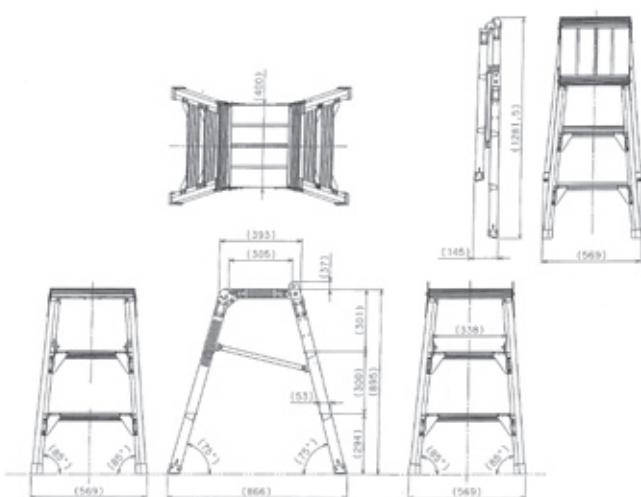

■ マイティステップ・ミニ

BSR60

BSR90

■ マイティステップ BSS

BSSF6W