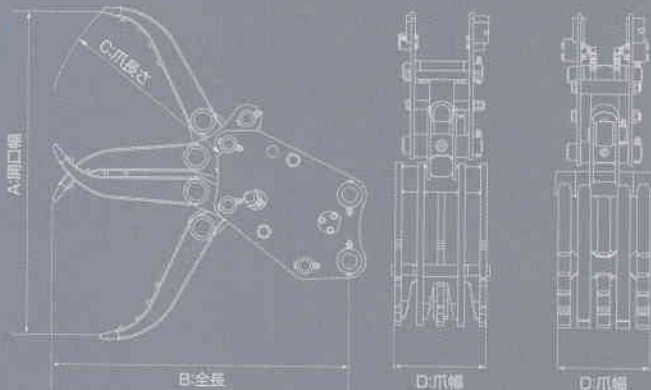

仕様

型式	IFC05	IFC15	IFC35	IFC55	IFC70	IFC120	IFC200
適用クラス ton	1	1.5	3	5	6	12	20
A: 開口幅 mm	760	975	1,195	1,350	1,690	1,890	2,340
B: 全長 mm	695	875	1,065	1,230	1,380	1,645	1,940
C: 爪長さ mm	410	550	660	750	890	1,030	1,255
D: 爪幅 mm	250	270	330	430	470	560	720
質量 kg	65	110	165	260	385	650	1,245

※適用クラスは目安となります

※商品改良のため仕様変更をお断りなく実施する場合がございます

※本体にサービス配管(往復)1系統が必要となります

プレートタイプ IFC05/IFC15
ボックスタイプ IFC35~IFC200

MARUJUN 丸順重工株式会社

〒431-2213 静岡県浜松市北区引佐町金指1096-1 TEL:053-528-2111(代) FAX:053-528-2121

<http://www.marujun.jp>